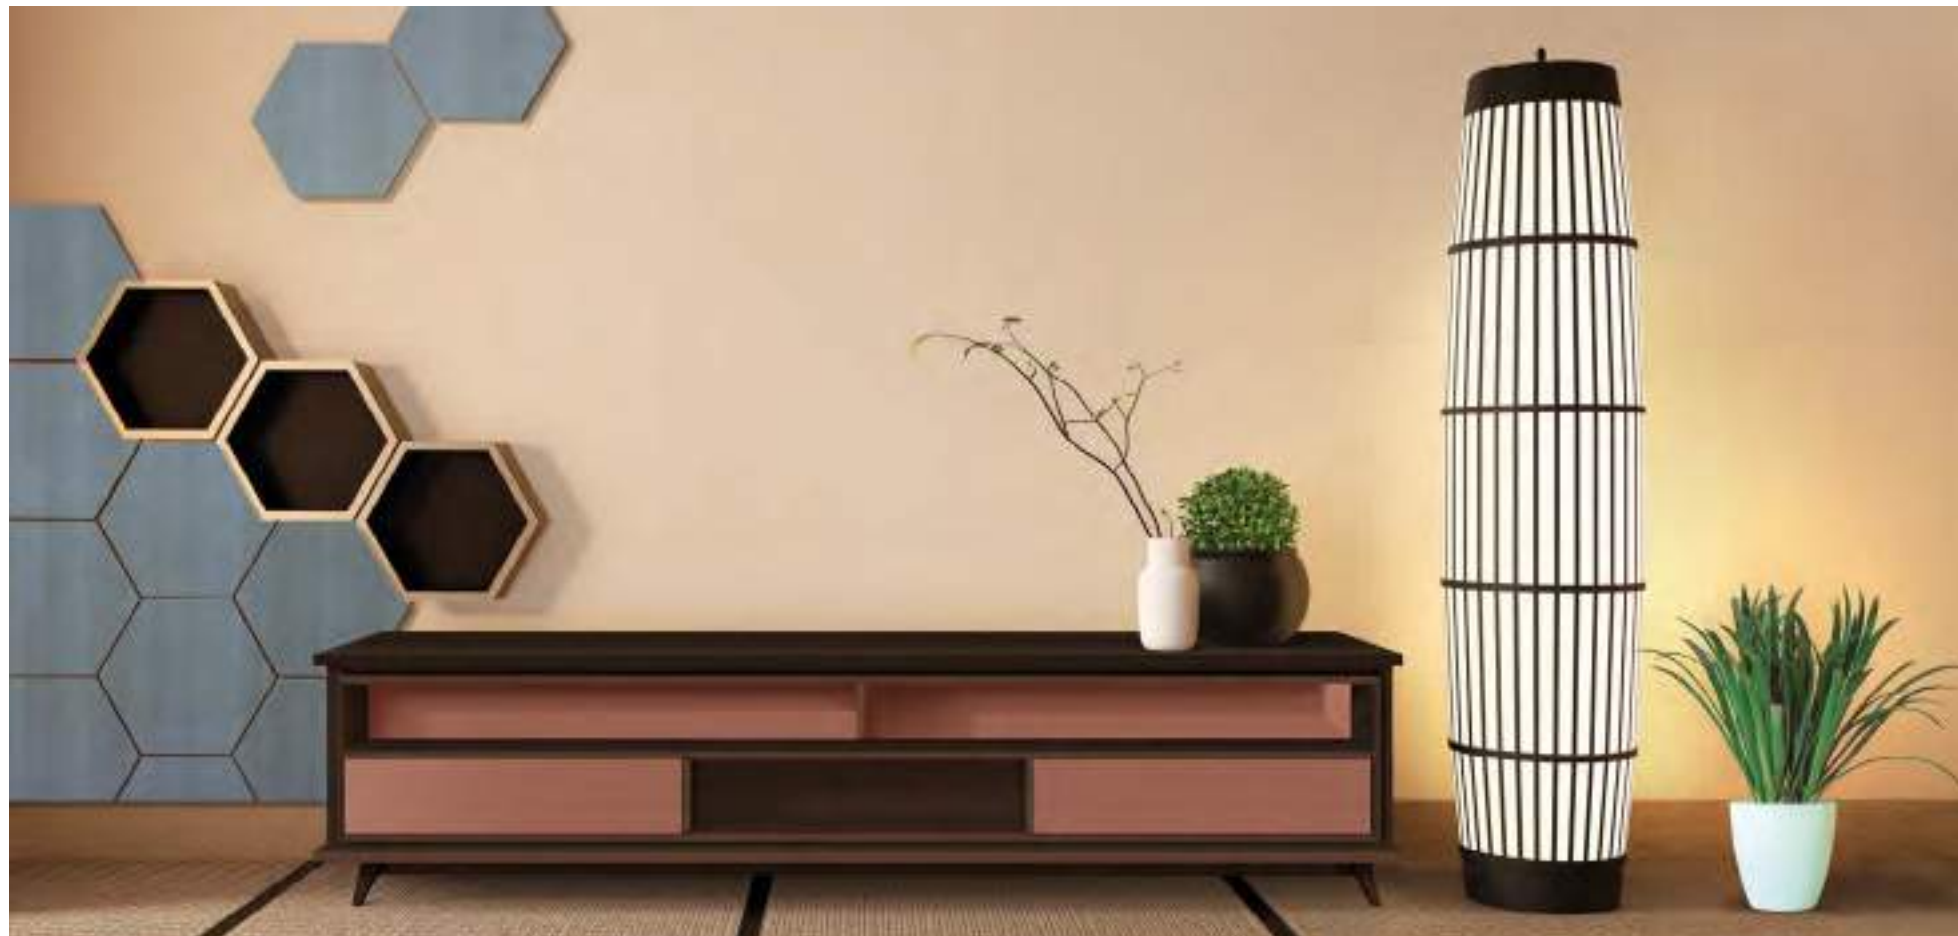

MATCHING REHAU EDGE BAND – GOLDEN GLACIER 781P*

MATCHING REHAU EDGE BAND – SILVER-I 080P*